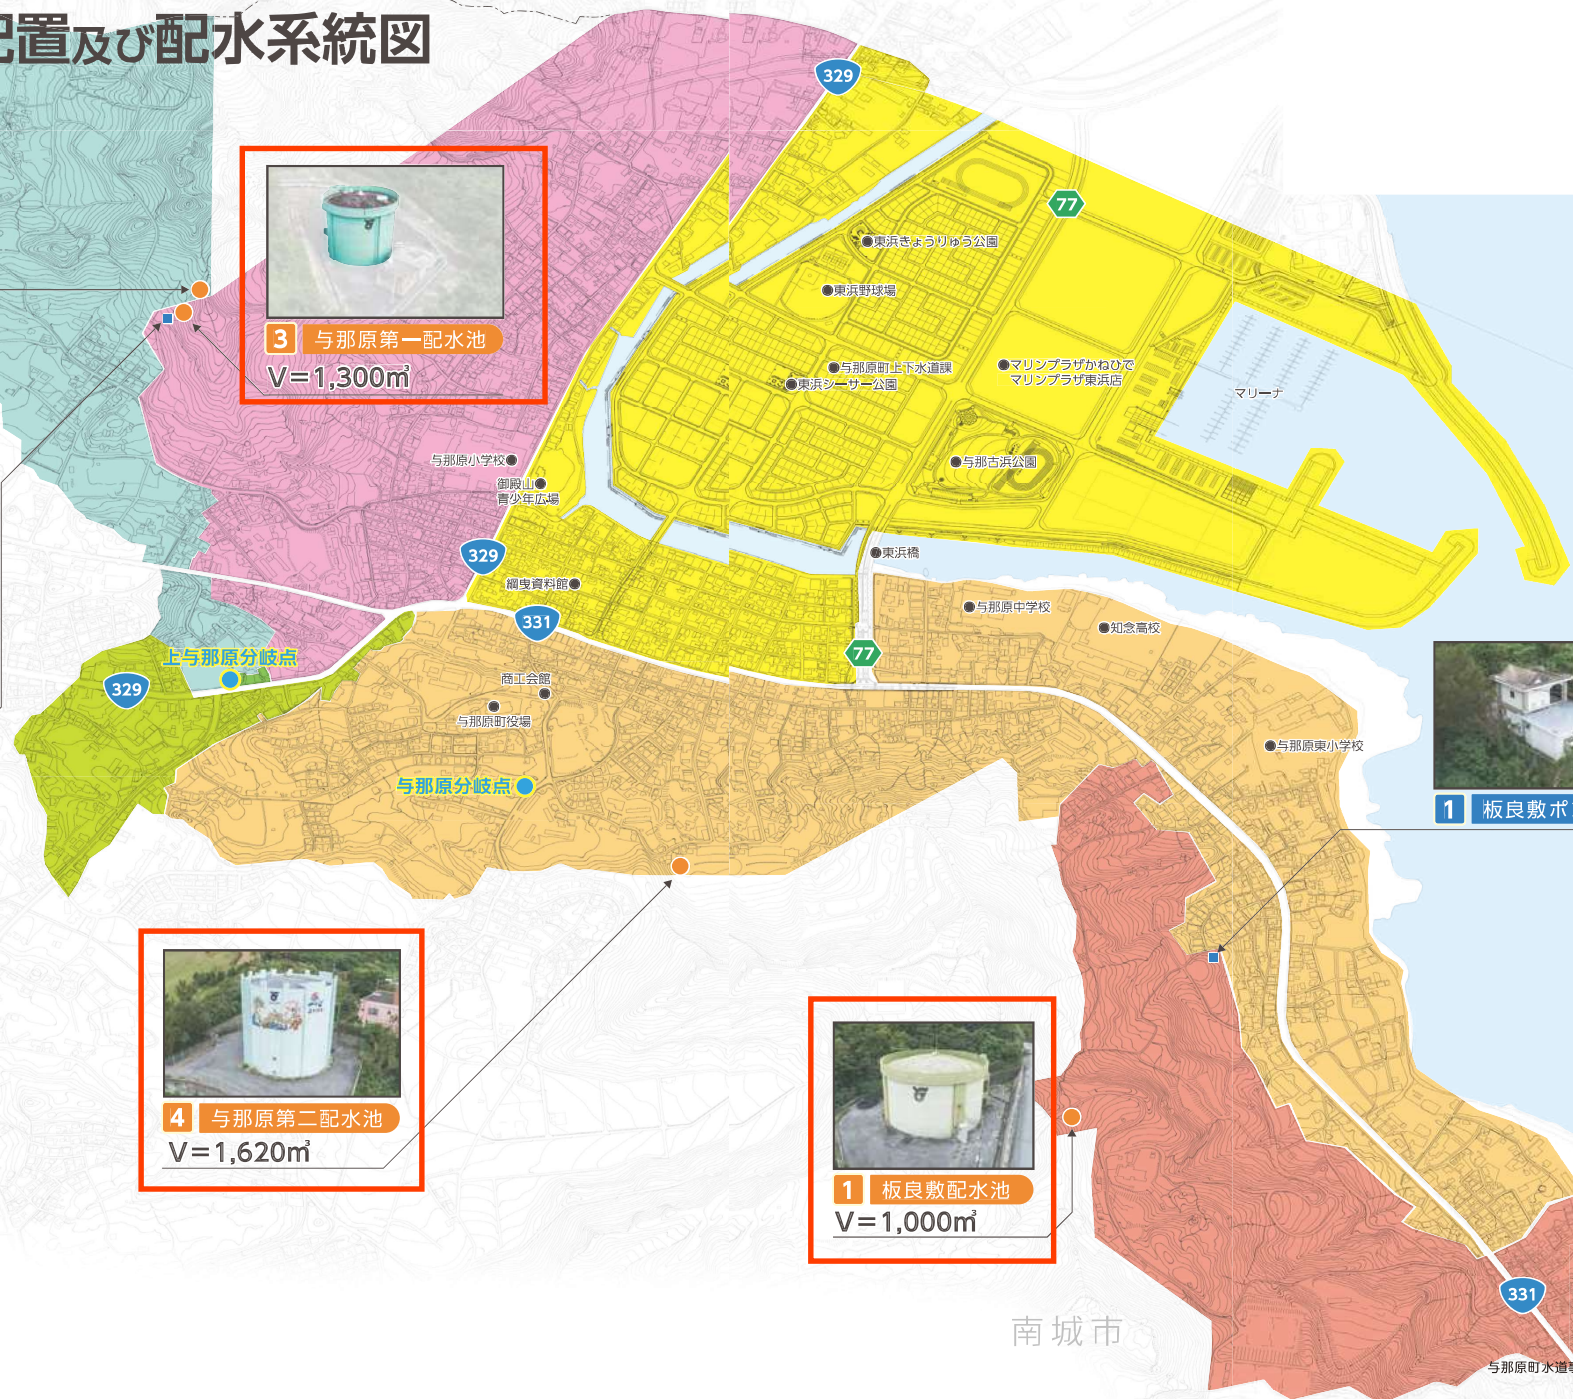

与那原町の 水道施設配置及び配水系統図

南城市