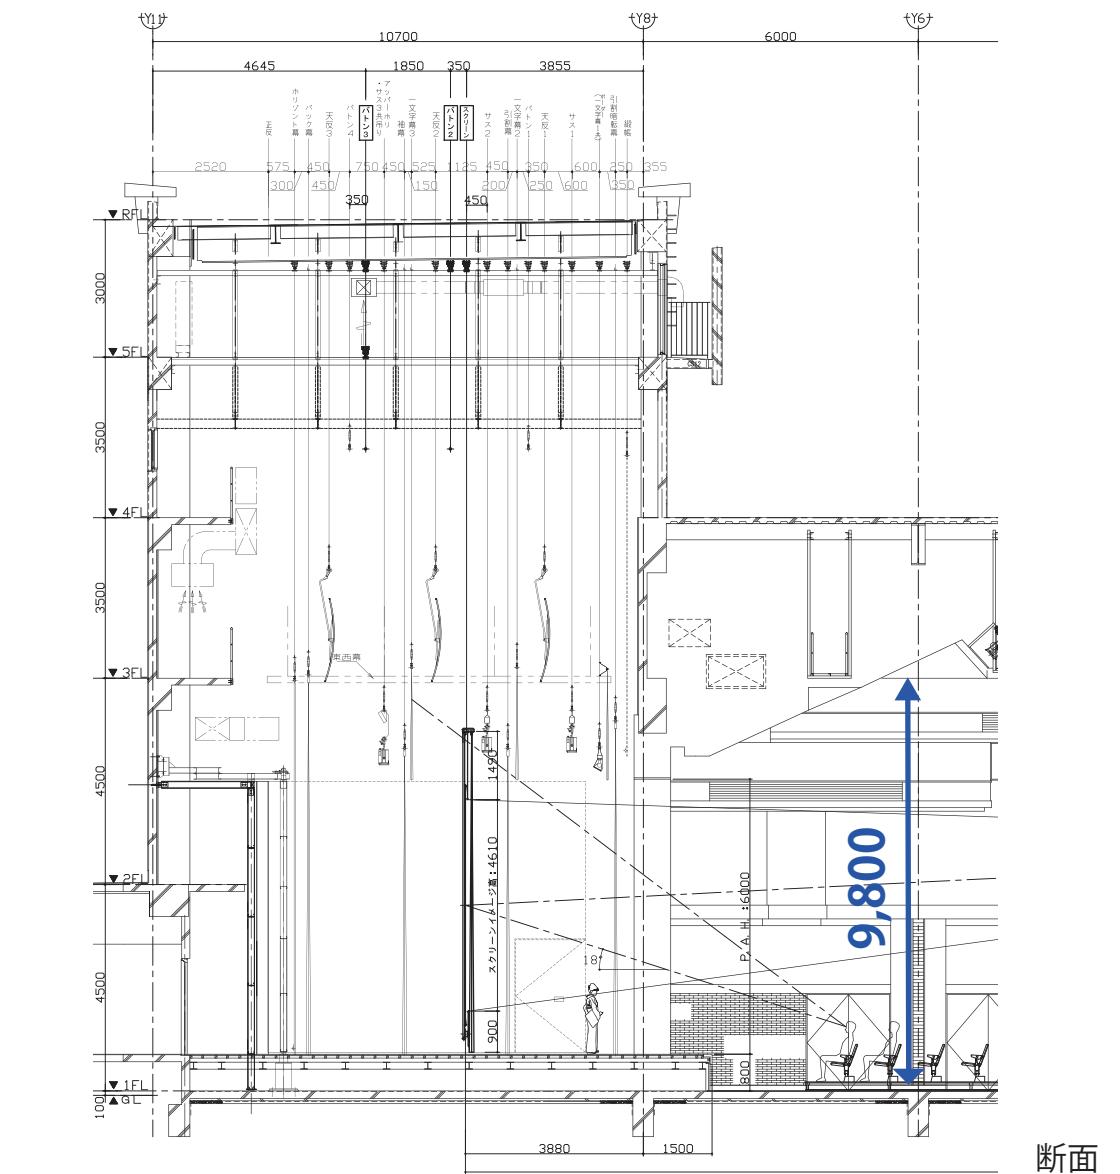

平面

断面

計画案吊物リスト

- ① 水引幕
- ② 源氏幕
- ③ 三ッ折緞帳
- ④ 一文字幕1
- ⑤ ライトパトン1
- ⑥ ライトパトン2
- ⑦ 一文字幕2
- ⑧ 美術パトン1
- ⑨ 中割幕 (引割)
- ⑩ 一文字幕3
- ⑪ ライトパトン3
- ⑫ 美術パトン2
- ⑬ バック幕 (引割)

南風原町 黄金ホール

座席数：505席
(電動式可動席のみ)

西原町 さわふじ未来ホール

座席数：505席
(電動式可動席：384席、移動席：121席)