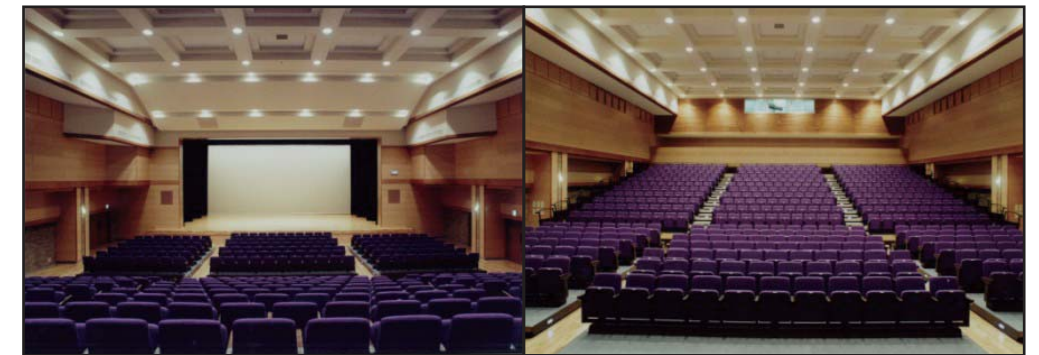

既存	計画案	南風原町	西原町
	水引幕 源氏幕		
緞帳(巻取)	三ツ折緞帳	緞帳(引上) 暗天幕(引割)	緞帳(引上) 暗天幕
絞り緞帳			
一文字幕1	一文字幕1	一文字幕1	一文字幕1
ライトパト1	ライトパト1	ライトパト1	ライトパト1
ライトパト2	ライトパト2	ライトパト2	ライトパト2
		美術パト1	美術パト1
一文字幕2	一文字幕2	一文字幕2	一文字幕2
美術パト1	美術パト1		
中割幕(引割)	中割幕(引割)	中割幕(引割)	中割幕(引割)
		ライトパト3	
映写スクリーン	映写スクリーン	映写スクリーン	映写スクリーン
			ライトパト3
一文字幕3	一文字幕3	美術パト2 一文字幕3	一文字幕3
			美術パト2
			美術パト3
			松羽目
			一文字幕4
ライトパト3	ライトパト3	ライトパト4	ライトパト4
美術パト2	美術パト2	美術パト3	美術パト4
		美術パト4	
バック幕(引割)	バック幕(引割)	バック幕(引割)	バック幕
織物幕(大綱)			
	ホリゾン壁	ホリゾン幕	ホリゾン幕
※反射板ナシ	※反射板ナシ	※反射板アリ	※反射板アリ
※東西幕ナシ	※東西幕アリ	※東西幕アリ	※東西幕アリ

南風原町 黄金ホール