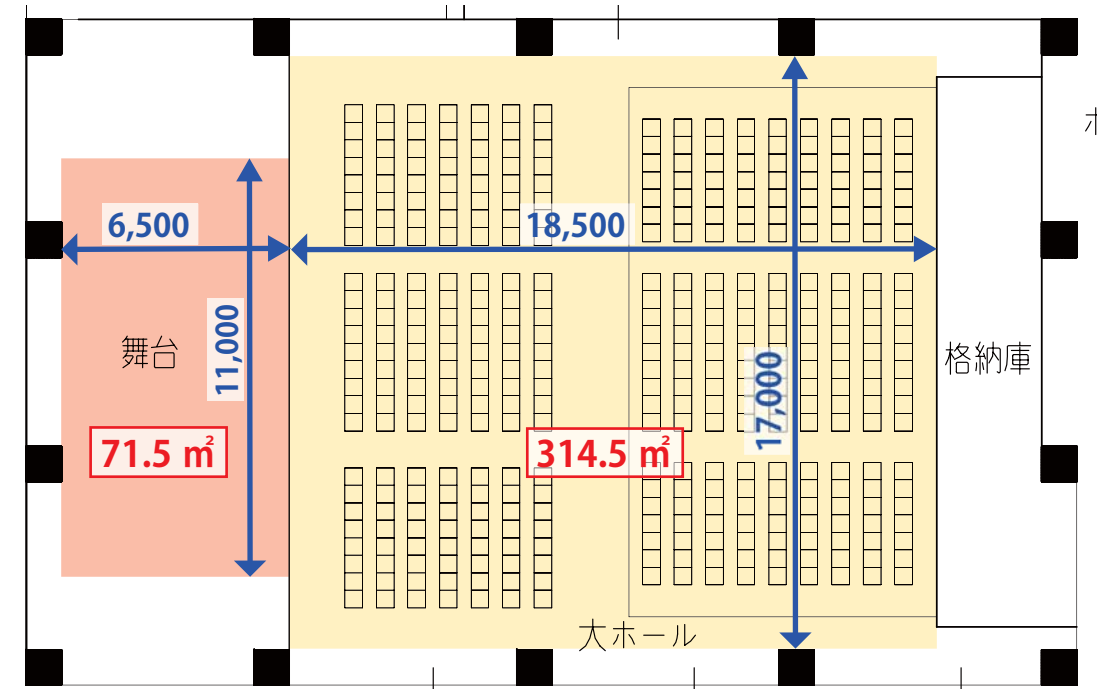

2階 大ホール	使用回数	66
1階 レクリエーション	使用回数	29

現況社会福祉センター

座席数：300 席程度
(移動席のみ)

平面

断面

舞台吊機構

計画案

座席数：370～380 席程度

平面

断面

計画案吊物リスト

- ① 水引幕
- ② 源氏幕
- ③ 三ッ折緞帳
- ④ 一文字幕1
- ⑤ ライトパトン1
- ⑥ ライトパトン2
- ⑦ 一文字幕2
- ⑧ 美術パトン1
- ⑨ 中割幕 (引割)
- ⑩ 一文字幕3
- ⑪ ライトパトン3
- ⑫ 美術パトン2
- ⑬ バック幕 (引割)

南風原町 黄金ホール

座席数：505席
(電動式可動席のみ)

西原町 さわふじ未来ホール

座席数：505席
(電動式可動席：384席、移動席：121席)