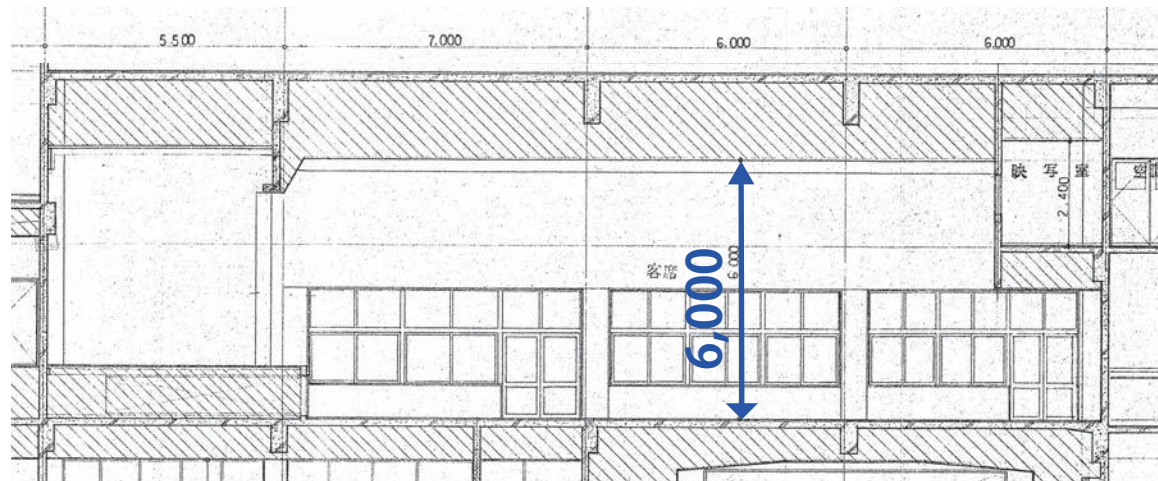

2階 大ホール	使用回数	66
1階 レクリエーション	使用回数	29

現況社会福祉センター

座席数：300 席程度
(移動席のみ)

平面

断面

舞台吊機構

計画案

座席数：370～380 席程度