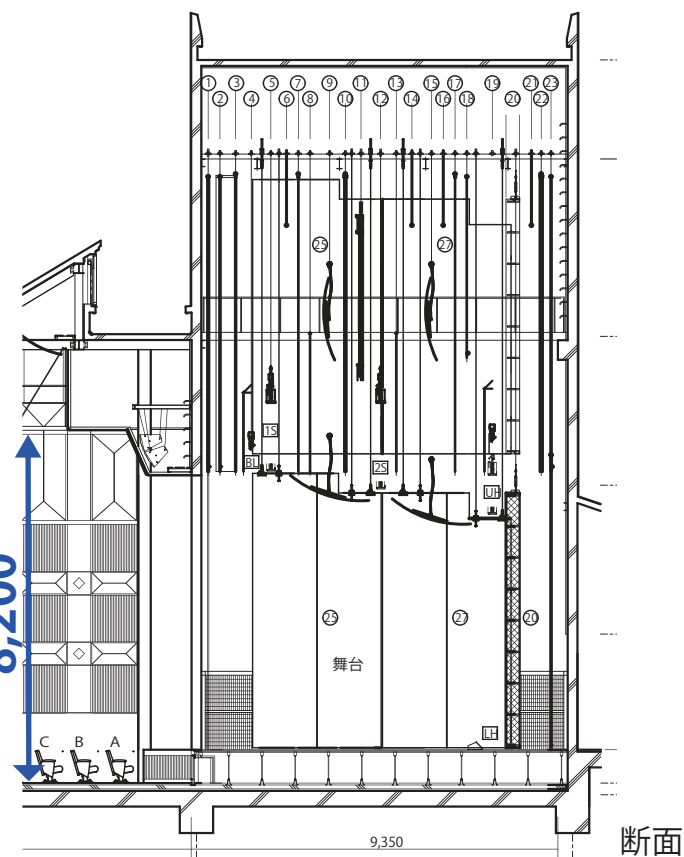

平面

断面

計画案吊物リスト

- ① 水引幕
- ② 源氏幕
- ③ 三ッ折緞帳
- ④ 一文字幕1
- ⑤ ライトパトン1
- ⑥ ライトパトン2
- ⑦ 一文字幕2
- ⑧ 美術パトン1
- ⑨ 中割幕 (引割)
- ⑩ 一文字幕3
- ⑪ ライトパトン3
- ⑫ 美術パトン2
- ⑬ バック幕 (引割)

南風原町 黄金ホール

座席数：505席
(電動式可動席のみ)

西原町 さわふじ未来ホール

座席数：505席
(電動式可動席：384席、移動席：121席)

舞台機構比較表

既存	計画案	南風原町	西原町
	水引幕 源氏幕		
緞帳(巻取)	三ツ折緞帳	緞帳(引上) 暗天幕(引割)	緞帳(引上) 暗天幕
絞り緞帳			
一文字幕1	一文字幕1	一文字幕1	一文字幕1
ライトパト1	ライトパト1	ライトパト1	ライトパト1
ライトパト2	ライトパト2	ライトパト2	ライトパト2
		美術パト1	美術パト1
一文字幕2	一文字幕2	一文字幕2	一文字幕2
美術パト1	美術パト1		
中割幕(引割)	中割幕(引割)	中割幕(引割)	中割幕(引割)
		ライトパト3	
映写スクリーン	映写スクリーン	映写スクリーン	映写スクリーン
			ライトパト3
一文字幕3	一文字幕3	美術パト2 一文字幕3	一文字幕3
			美術パト2
			美術パト3
			松羽目
			一文字幕4
ライトパト3	ライトパト3	ライトパト4	ライトパト4
美術パト2	美術パト2	美術パト3	美術パト4
		美術パト4	
バック幕(引割)	バック幕(引割)	バック幕(引割)	バック幕
織物幕(大綱)			
	ホリゾン壁	ホリゾン幕	ホリゾン幕
※反射板ナシ	※反射板ナシ	※反射板アリ	※反射板アリ
※東西幕ナシ	※東西幕アリ	※東西幕アリ	※東西幕アリ