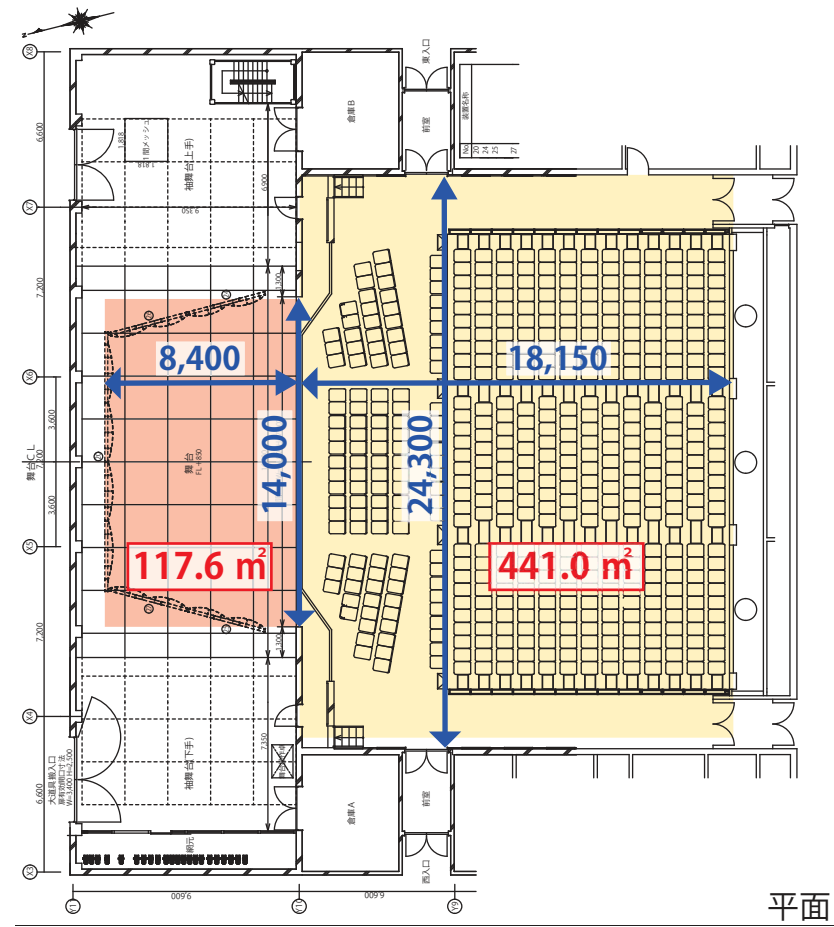

2階 大ホール	使用回数	66
1階 レクリエーション	使用回数	29

現況社会福祉センター

座席数：300 席程度
(移動席のみ)

平面

断面

舞台吊機構

計画案

座席数：370～380 席程度

平面

断面

計画案吊物リスト

- ① 水引幕
- ② 源氏幕
- ③ 三ッ折緞帳
- ④ 一文字幕1
- ⑤ ライトパトン1
- ⑥ ライトパトン2
- ⑦ 一文字幕2
- ⑧ 美術パトン1
- ⑨ 中割幕 (引割)
- ⑩ 一文字幕3
- ⑪ ライトパトン3
- ⑫ 美術パトン2
- ⑬ バック幕 (引割)

南風原町 黄金ホール

座席数：505席
(電動式可動席のみ)

西原町 さわふじ未来ホール

座席数：505席
(電動式可動席：384席、移動席：121席)

舞台機構比較表

既存	計画案	南風原町	西原町
	水引幕 源氏幕		
緞帳(巻取)	三ツ折緞帳	緞帳(引上) 暗天幕(引割)	緞帳(引上) 暗天幕
絞り緞帳			
一文字幕1	一文字幕1	一文字幕1	一文字幕1
ライトパト1	ライトパト1	ライトパト1	ライトパト1
ライトパト2	ライトパト2	ライトパト2	ライトパト2
		美術パト1	美術パト1
一文字幕2	一文字幕2	一文字幕2	一文字幕2
美術パト1	美術パト1		
中割幕(引割)	中割幕(引割)	中割幕(引割)	中割幕(引割)
		ライトパト3	
映写スクリーン	映写スクリーン	映写スクリーン	映写スクリーン
			ライトパト3
一文字幕3	一文字幕3	美術パト2 一文字幕3	一文字幕3
			美術パト2
			美術パト3
			松羽目
			一文字幕4
ライトパト3	ライトパト3	ライトパト4	ライトパト4
美術パト2	美術パト2	美術パト3	美術パト4
		美術パト4	
バック幕(引割)	バック幕(引割)	バック幕(引割)	バック幕
織物幕(大綱)			
	ホリゾン壁	ホリゾン幕	ホリゾン幕
※反射板ナシ	※反射板ナシ	※反射板アリ	※反射板アリ
※東西幕ナシ	※東西幕アリ	※東西幕アリ	※東西幕アリ