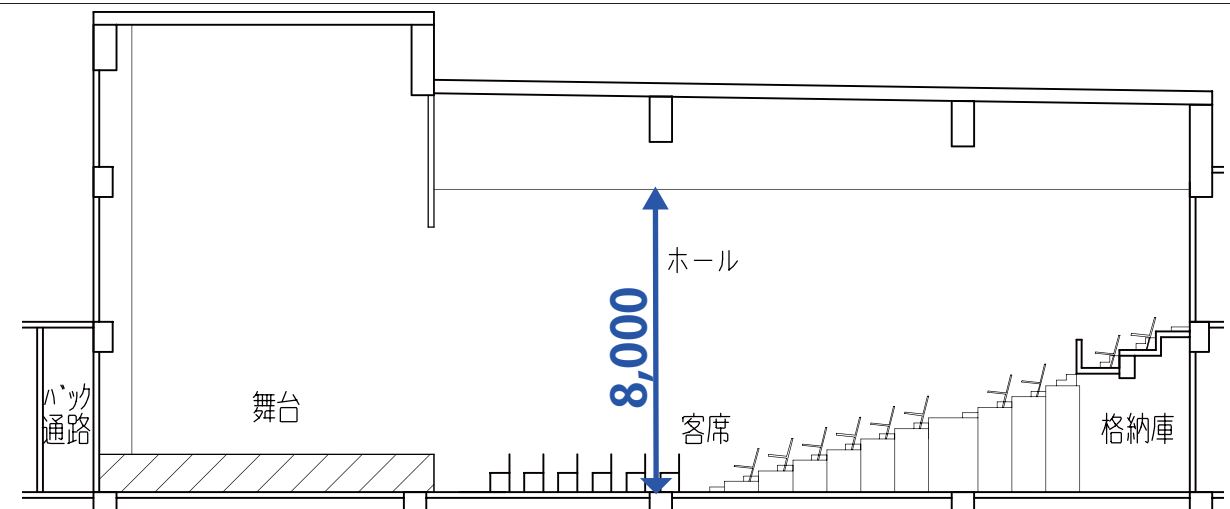

2階 大ホール	使用回数	66
1階 レクリエーション	使用回数	29

現況社会福祉センター

座席数：300 席程度
(移動席のみ)

平面

断面

舞台吊機構

計画案

座席数：370～380 席程度

平面

断面

計画案吊物リスト

- ① 水引幕
- ② 源氏幕
- ③ 三ッ折緞帳
- ④ 一文字幕1
- ⑤ ライトパトン1
- ⑥ ライトパトン2
- ⑦ 一文字幕2
- ⑧ 美術パトン1
- ⑨ 中割幕 (引割)
- ⑩ 一文字幕3
- ⑪ ライトパトン3
- ⑫ 美術パトン2
- ⑬ バック幕 (引割)

南風原町 黄金ホール

座席数：505席
(電動式可動席のみ)

西原町 さわふじ未来ホール

座席数：505席
(電動式可動席：384席、移動席：121席)