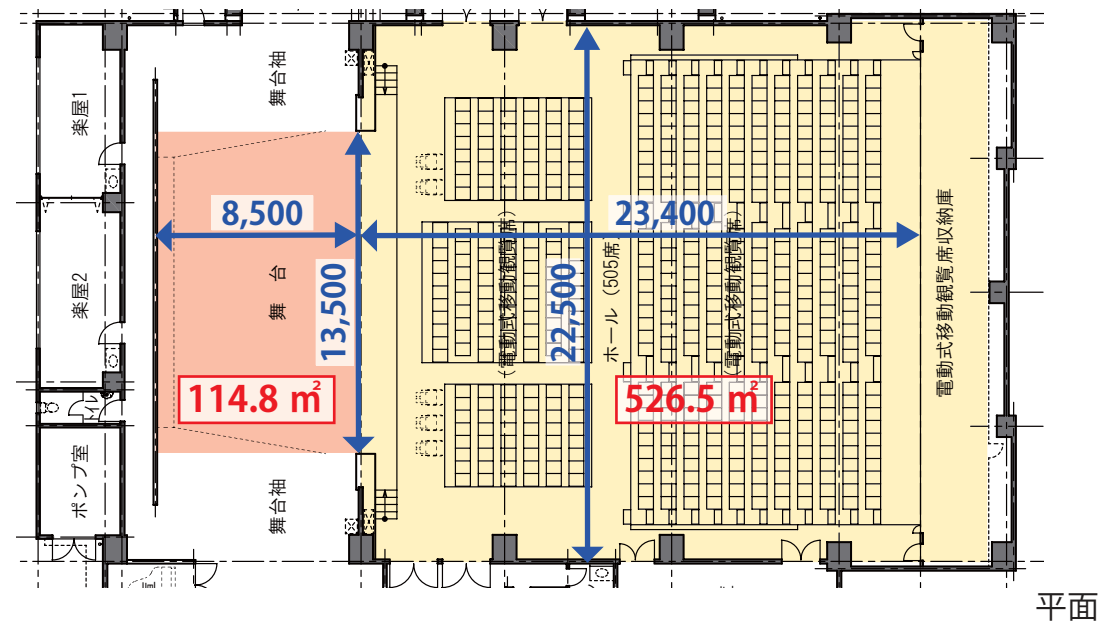

2階 大ホール	使用回数	66
1階 レクリエーション	使用回数	29

現況社会福祉センター

座席数：300 席程度
(移動席のみ)

平面

断面

舞台吊機構

計画案

座席数：370～380 席程度

平面

断面

計画案吊物リスト

- ① 水引幕
- ② 源氏幕
- ③ 三ッ折緞帳
- ④ 一文字幕1
- ⑤ ライトパトン1
- ⑥ ライトパトン2
- ⑦ 一文字幕2
- ⑧ 美術パトン1
- ⑨ 中割幕 (引割)
- ⑩ 一文字幕3
- ⑪ ライトパトン3
- ⑫ 美術パトン2
- ⑬ バック幕 (引割)

南風原町 黄金ホール

座席数：505席
(電動式可動席のみ)

西原町 さわふじ未来ホール

座席数：505席
(電動式可動席：384席、移動席：121席)

舞台機構比較表

既存	計画案	南風原町	西原町
	水引幕 源氏幕		
緞帳(巻取)	三ツ折緞帳	緞帳(引上) 暗天幕(引割)	緞帳(引上) 暗天幕
絞り緞帳			
一文字幕1	一文字幕1	一文字幕1	一文字幕1
ライトパト1	ライトパト1	ライトパト1	ライトパト1
ライトパト2	ライトパト2	ライトパト2	ライトパト2
		美術パト1	美術パト1
一文字幕2	一文字幕2	一文字幕2	一文字幕2
美術パト1	美術パト1		
中割幕(引割)	中割幕(引割)	中割幕(引割)	中割幕(引割)
		ライトパト3	
映写スクリーン	映写スクリーン	映写スクリーン	映写スクリーン
			ライトパト3
一文字幕3	一文字幕3	美術パト2 一文字幕3	一文字幕3
			美術パト2
			美術パト3
			松羽目
			一文字幕4
ライトパト3	ライトパト3	ライトパト4	ライトパト4
美術パト2	美術パト2	美術パト3	美術パト4
		美術パト4	
バック幕(引割)	バック幕(引割)	バック幕(引割)	バック幕
織物幕(大綱)			
	ホリゾン壁	ホリゾン幕	ホリゾン幕
※反射板ナシ	※反射板ナシ	※反射板アリ	※反射板アリ
※東西幕ナシ	※東西幕アリ	※東西幕アリ	※東西幕アリ