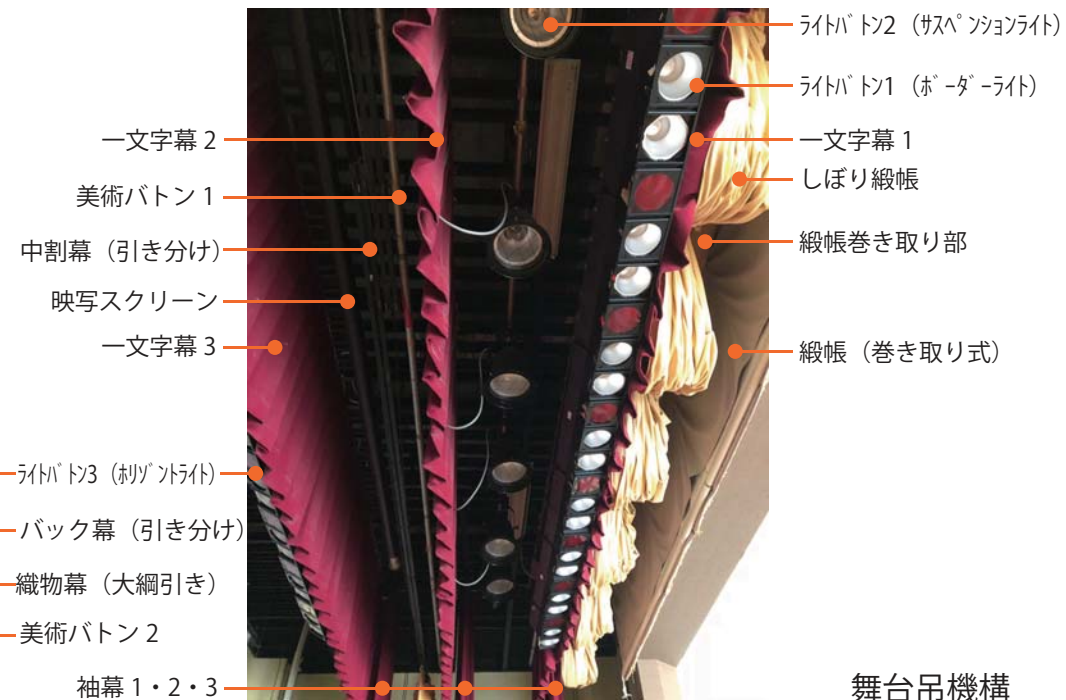

2階 大ホール	使用回数	66
1階 レクリエーション	使用回数	29

現況社会福祉センター

座席数：300 席程度
(移動席のみ)

平面

断面

舞台吊機構

計画案

座席数：370～380 席程度

平面

断面

計画案吊物リスト

- ① 水引幕
- ② 源氏幕
- ③ 三ッ折緞帳
- ④ 一文字幕1
- ⑤ ライトパトン1
- ⑥ ライトパトン2
- ⑦ 一文字幕2
- ⑧ 美術パトン1
- ⑨ 中割幕 (引割)
- ⑩ 一文字幕3
- ⑪ ライトパトン3
- ⑫ 美術パトン2
- ⑬ バック幕 (引割)

南風原町 黄金ホール

座席数：505席
(電動式可動席のみ)

西原町 さわふじ未来ホール

座席数：505席
(電動式可動席：384席、移動席：121席)