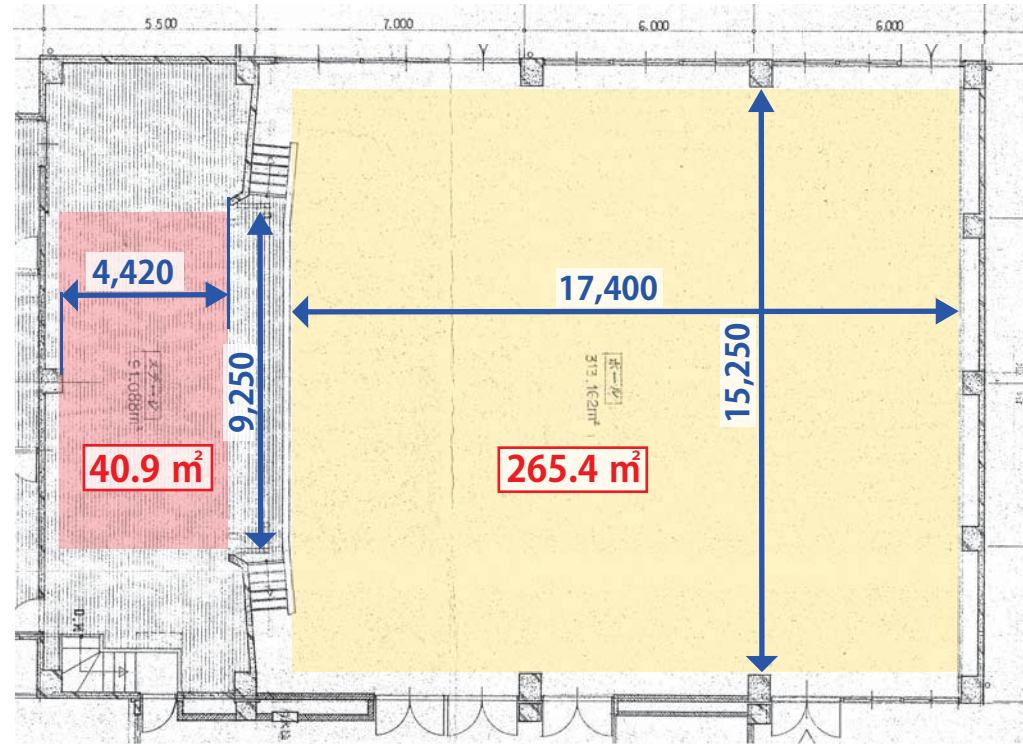

○計画案は、建設敷地の面積を考慮しながら、活用実績から昨年の利用で最も大人数である350名に対応可能な規模を選定しています。加えて、与那原町には、コミュニティセンター（150席程度）、観光交流施設（690席程度）があるため、中間規模の380席程度が適当と判断しました。

A

天井：白（ボード）、壁面：白+濃茶（ボード）・開口、床：濃茶（カーペット）

- ・全体的に明るく多目的な利用に適した空間特性。
- ・武道場としても利用するには床材をフローリングにした方が良い。

2階 大ホール	使用回数	66
1階 レクリエーション	使用回数	29

現況社会福祉センター

座席数：300 席程度
(移動席のみ)

平面

断面

舞台吊機構

計画案

座席数：370～380 席程度