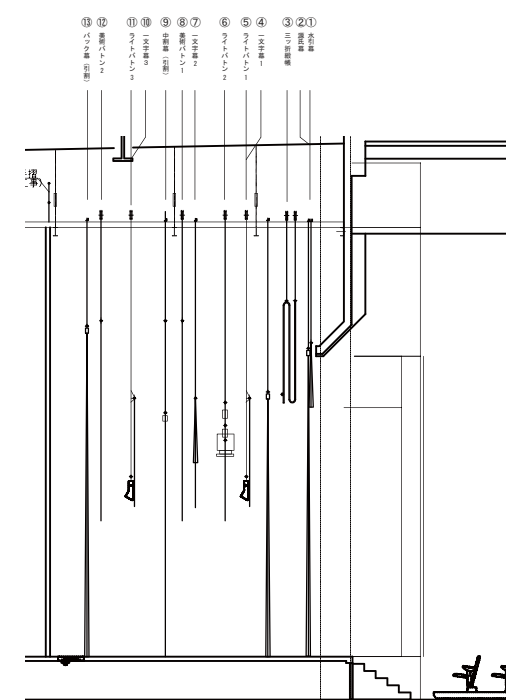

計画案吊物リスト

- ① 水引幕
- ② 源氏幕
- ③ 三ッ折緞帳
- ④ 一文字幕1
- ⑤ ライトパトン1
- ⑥ ライトパトン2
- ⑦ 一文字幕2
- ⑧ 美術パトン1
- ⑨ 中割幕 (引割)
- ⑩ 一文字幕3
- ⑪ ライトパトン3
- ⑫ 美術パトン2
- ⑬ バック幕 (引割)