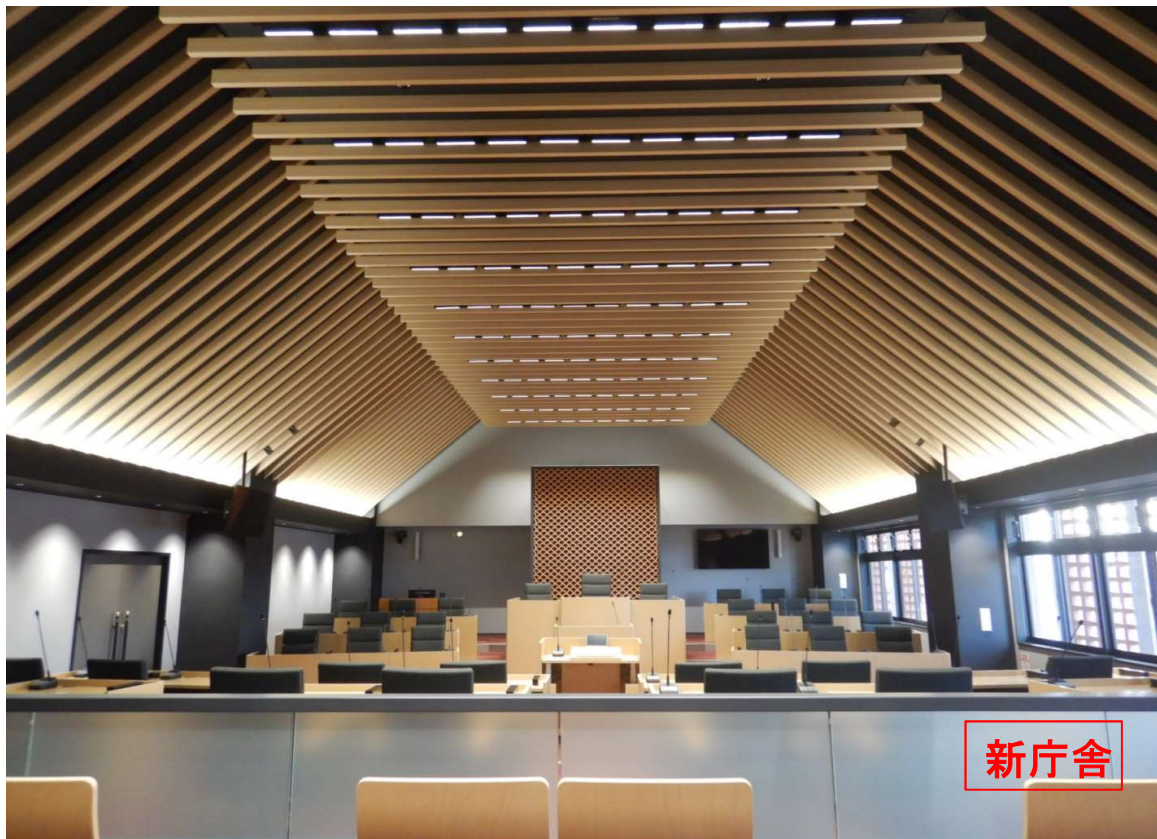

①全景写真【北側より】

②全景写真【南側より】

①全景写真【東側より】

②全景写真【西側より】

①新庁舎 南面

②複合施設 南面

①新庁舎 北側面

②複合施設 北側面

①新庁舎  
1階-町民ラウンジ-壁面サイン工事中。

②複合施設  
1階-仕上げ完了。

①新庁舎  
2階-手すり設置完了。

②複合施設  
2階-渡り廊下。

①新庁舎  
3階-仕上完了。

②新庁舎  
4階-議場-仕上完了。

①複合施設  
大ホール-仕上げ完了。

②複合施設  
大ホール-仕上げ完了。